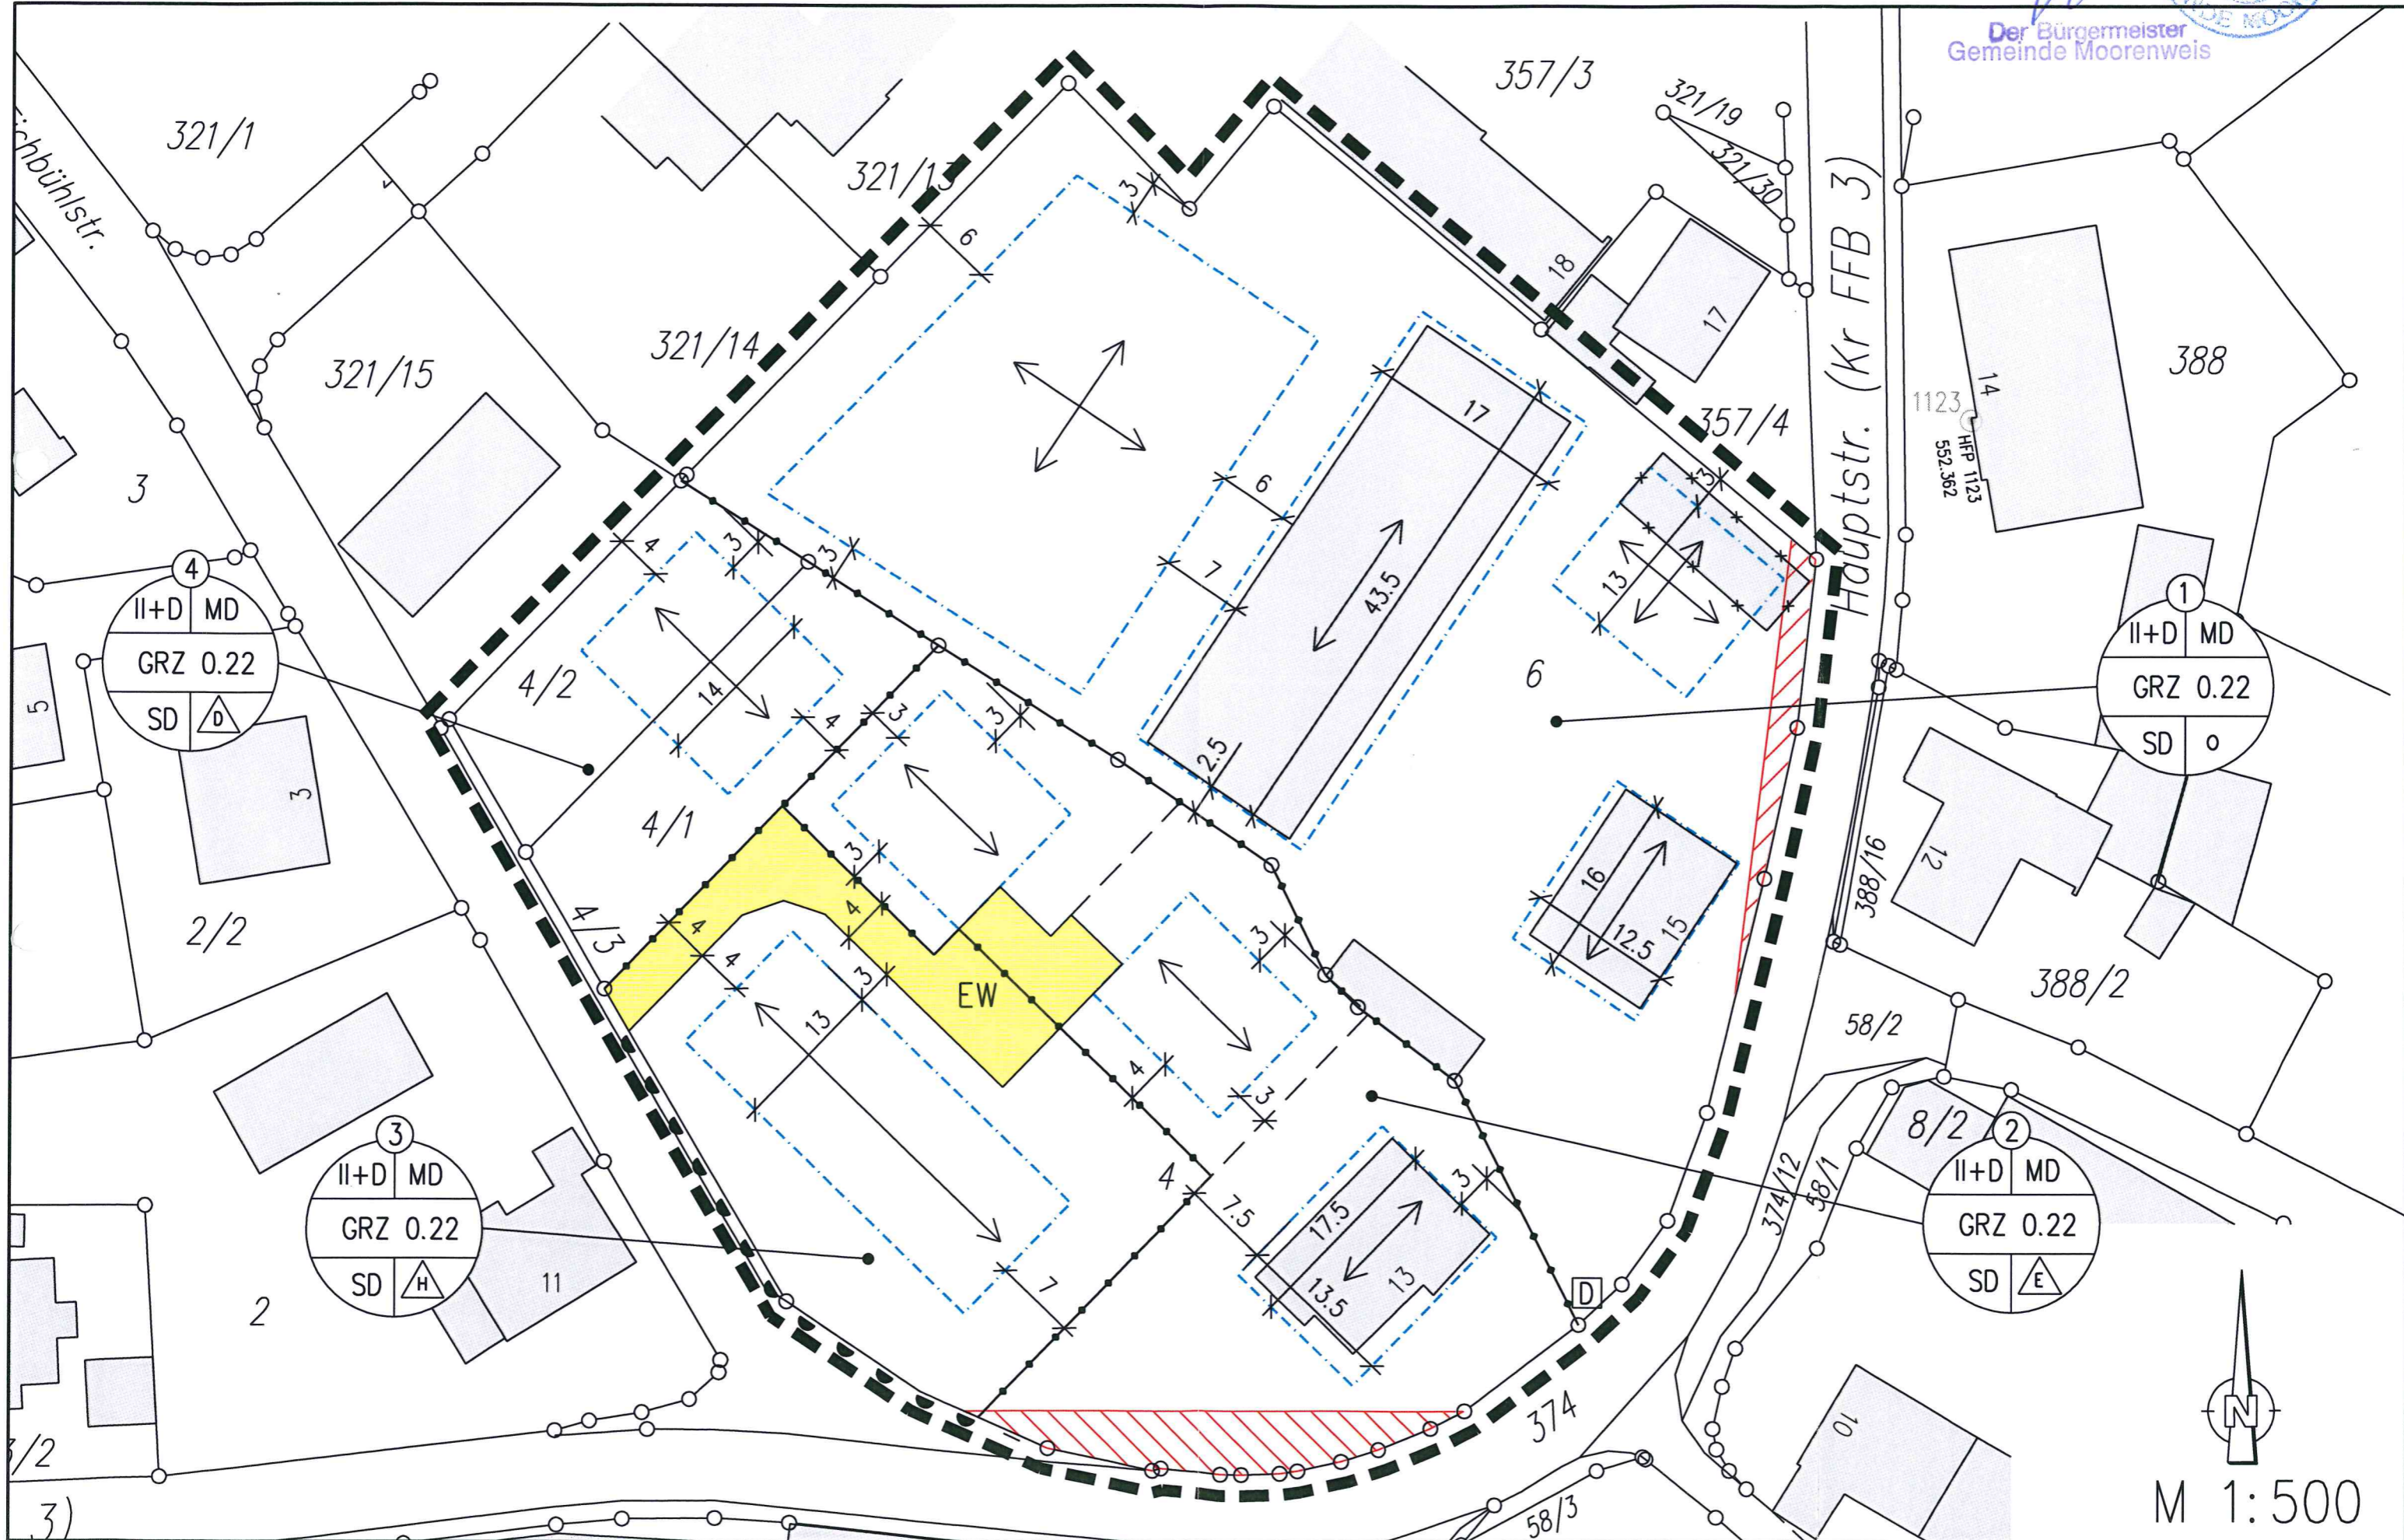

A₁ Bebauungsplan M 1:500

27. DEZ. 2004

Der Bürgermeister
Gemeinde Moorenweis

M 1:500