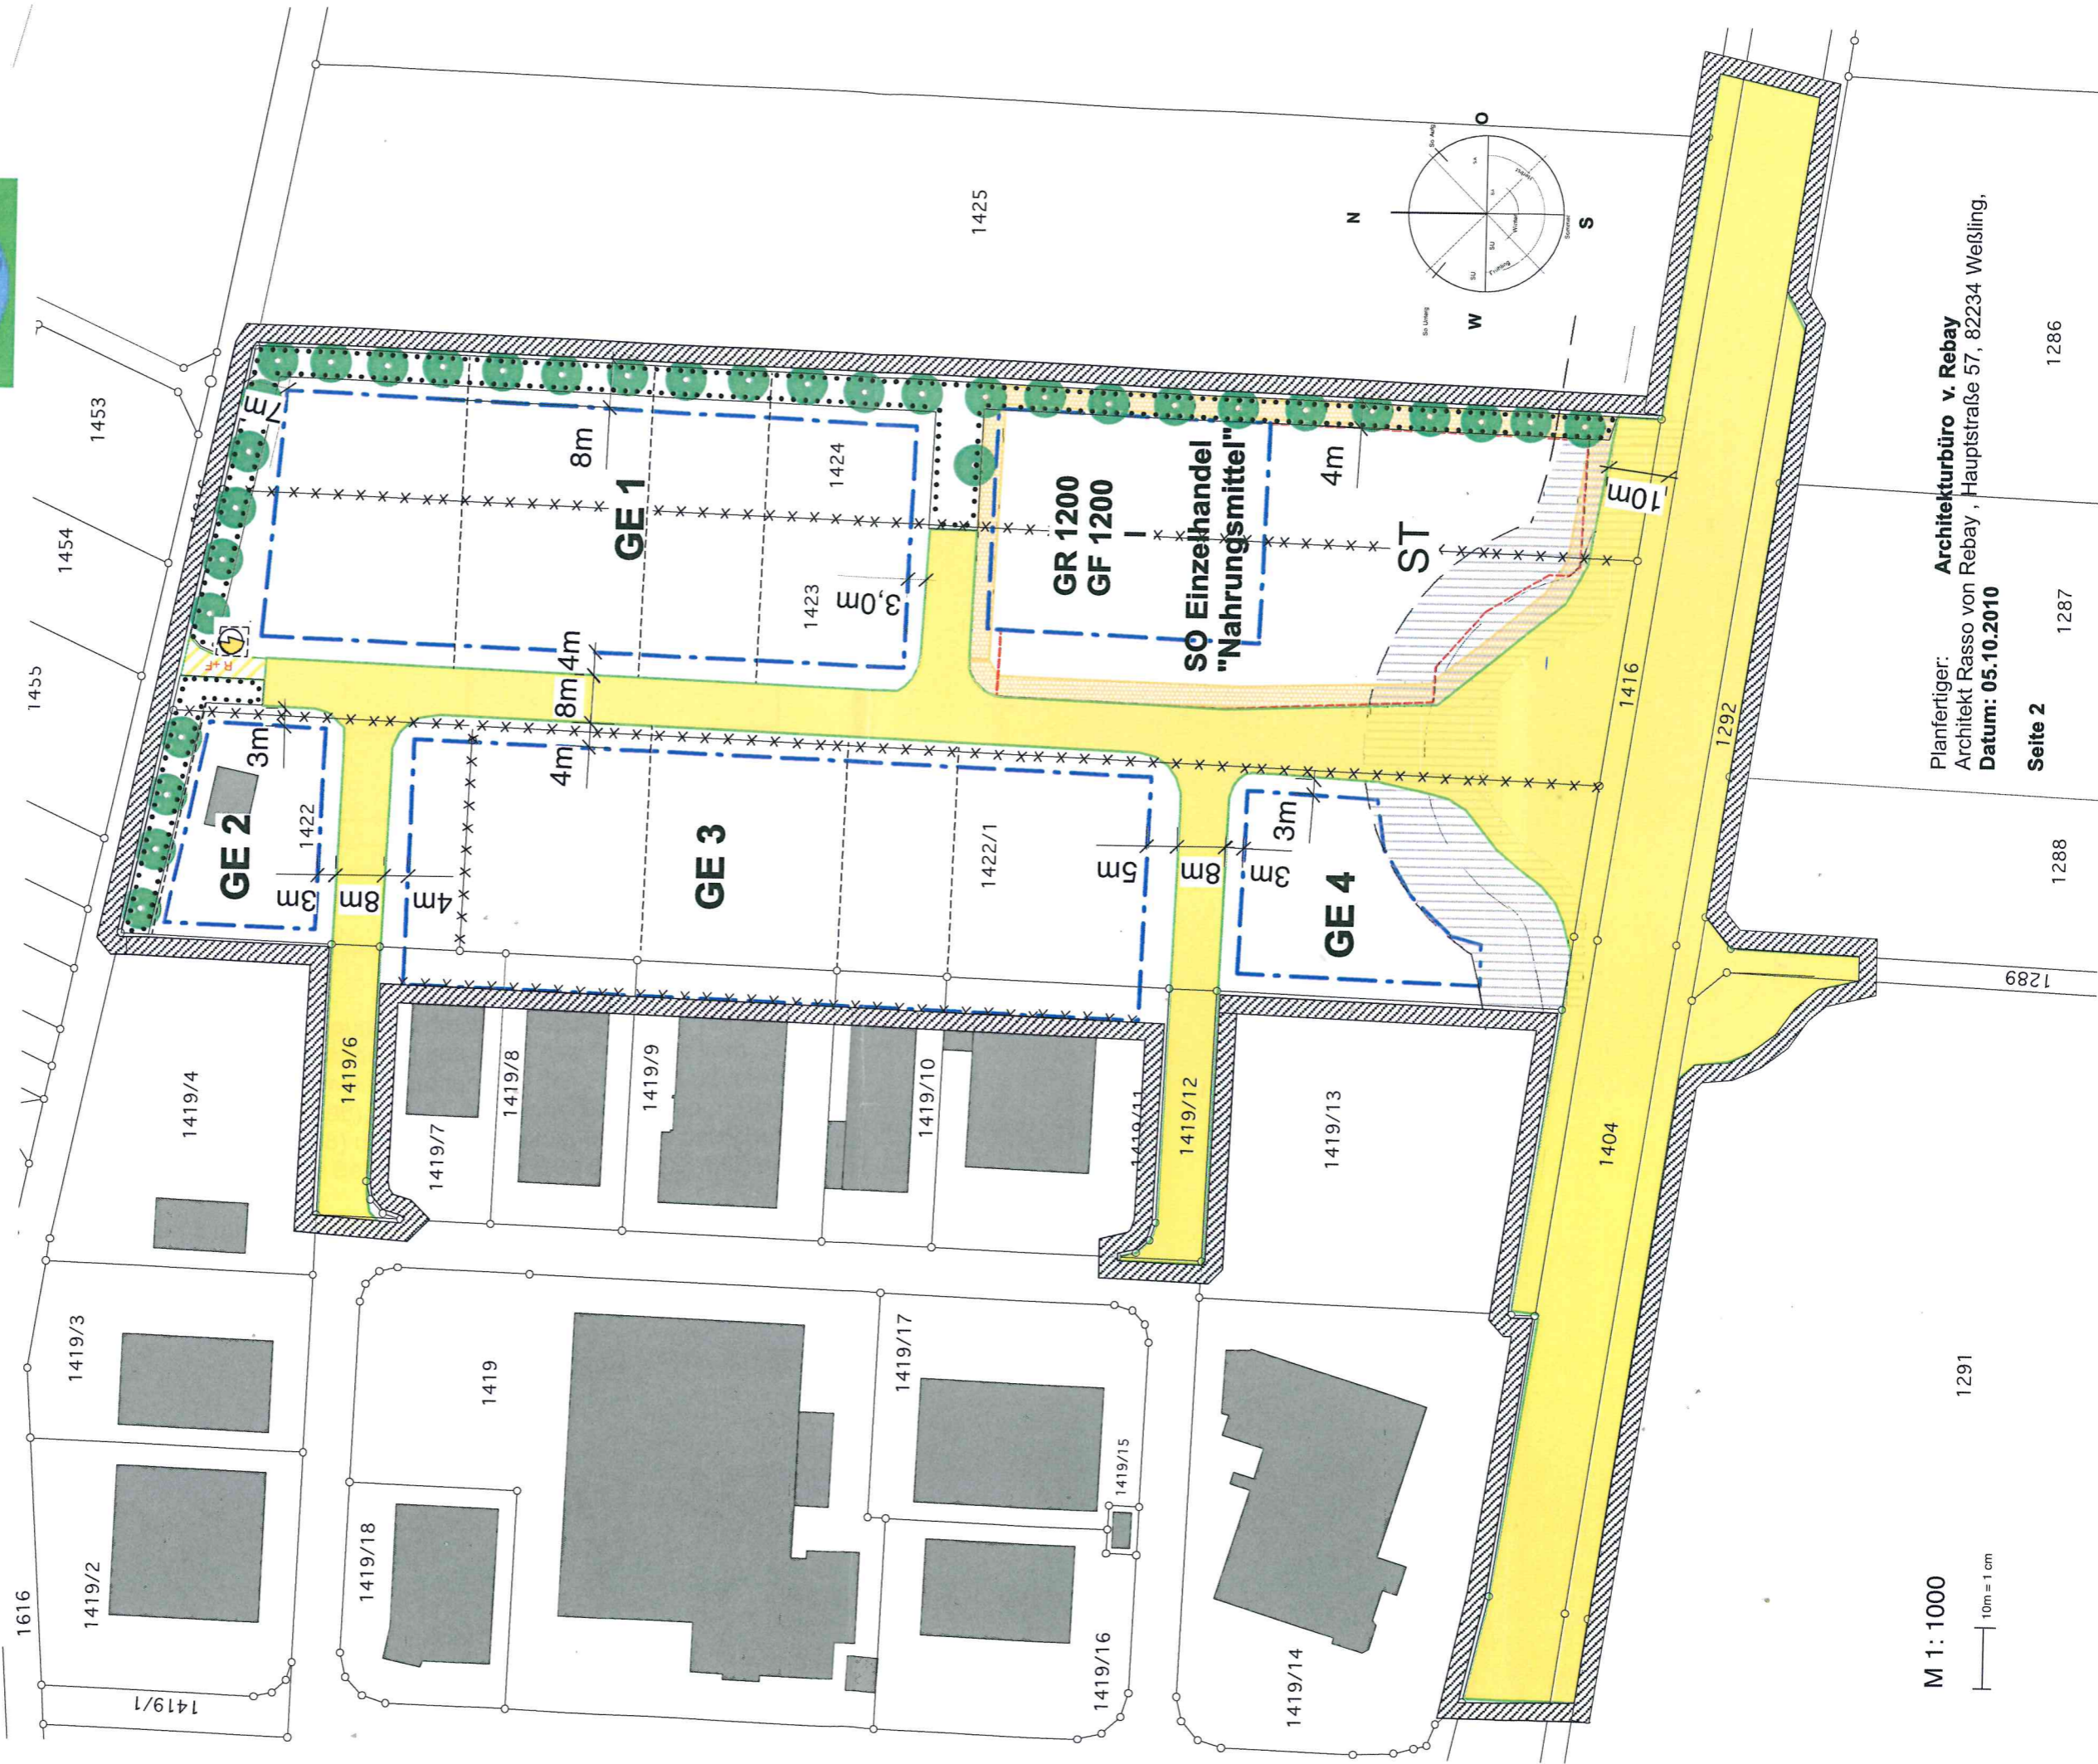

I. Der bisherige Planteil wird durch folgenden Planteil ersetzt

Gemeinde Moorenweis Bebauungsplan „Gewerbegebiet II“ Gemarkung Moorenweis

M 1: 1000

10m = 1 cm

Planfertiger: **Architekturbüro v. Rebay**
Architekt Rasso von Rebay, Hauptstraße 57, 82234 Weßling,
Datum: **05.10.2010**